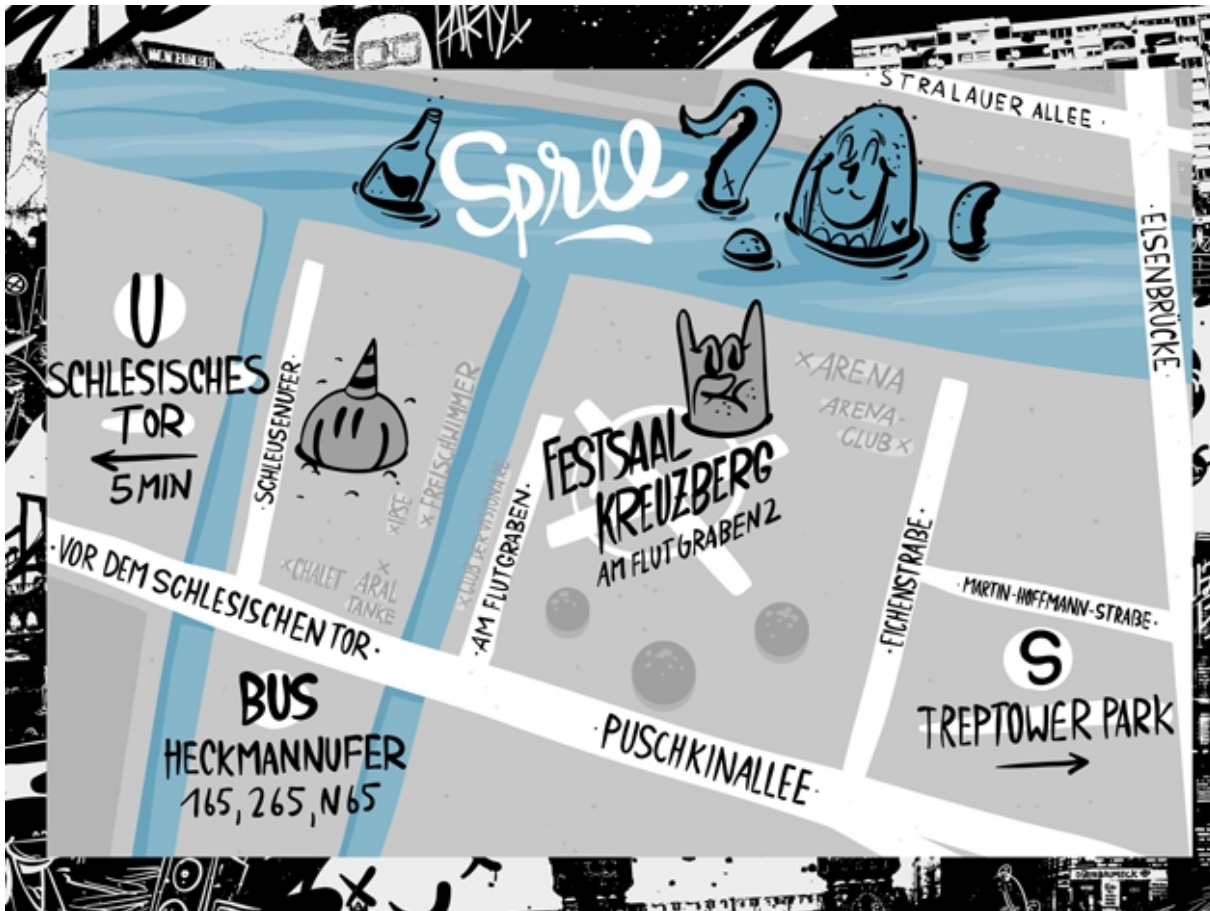

Weitere Fotos gibt's auf [Flickr!](#)

# LAGE

Die Lage unweit der Spree, fußläufig zur Oberbaumbrücke und direkt neben der Arena Berlin, dem Badeschiff und vielen anderen spannenden Lokalitäten und Startups macht den neuen Festsaal zu einer besonderen Adresse. Hier kann man sich in Ruhe die Spreeluft um die Nase wehen lassen, während man aber ebenso in wenigen Schritten mitten drin ist im Trubel der Kreuzberger-Szene. Wat ganz besonderes also, und wir freuen uns, ein Teil davon sein zu dürfen!