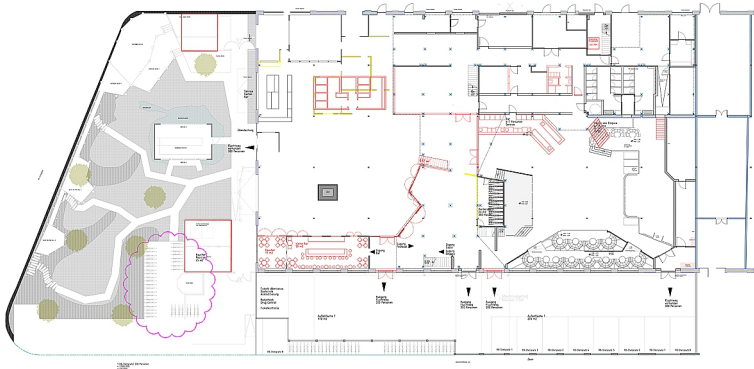

LAGE

Die Lage unweit der Spree, fußläufig zur Oberbaumbrücke und direkt neben der Arena Berlin, dem Badeschiff und vielen anderen spannenden Lokalitäten und Startups macht den neuen Festsaal zu einer besonderen Adresse. Hier kann man sich in Ruhe die Spreeluft um die Nase wehen lassen, während man aber ebenso in wenigen Schritten mitten drin ist im Trubel der Kreuzberger-Szene. Wat ganz besonderes also, und wir freuen uns, ein Teil davon sein zu dürfen!

Eine größere Ansicht des Grundrisses finden Sie **hier**.

Festsaal Kreuzberg |
Am Flutgraben 2
12435 Berlin

KONTAKT

events@festsaal-kreuzberg.de